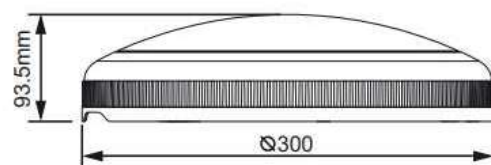

## TECHNISCHE VERLICHTING

### SPATWATERDICHTE ARMATUREN

BEAM 2013

### TECHNISCHE GEGEVENS

Benaming	Beam 2013
Kleur toestel	Wit
Diameter x Hoogte	Ø 300 x 93.5mm
Klasse	LED
Richtbaar	Nee
Dimbaar	Nee
Vermogen	20W
Voltage	220-240V 50-60Hz
Lichtkleur	3000K
CRI	>80
Lichtstroom	1900Lm
Stralingshoek	120°
IP	66
PF	>0.9
IK	08
Flux Code	46 77 93 98 100