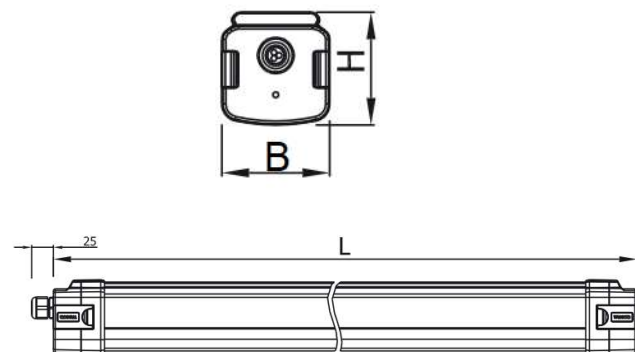

TECHNISCHE VERLICHTING

WATER & STOFPROOF

BEAM 0830

TECHNISCHE GEGEVENS

Benaming	Beam 0830
LxBxH	1540 x 76 x 80mm
Klasse	LED
Richtbaar	Nee
Dimbaar	DALI dimbaar
Vermogen	58W – 72W dmv Switch
Voltage	220-240V 50/60Hz
Lichtkleur	3000K / 4000K / 5000K
Stralingshoek	30° / 60° / 90° / 120°
Lichtstroom	140 Lm/W
CRI	>83
IP	67
PF	>0.9
IK	10
Flux code 75W 60°	72 89 97 95 100

PRODUCTEIGENSCHAPPEN

- o 3m tot 20m hoog te plaatsen.
- o 75W driver
- o Tri-Proof Light
 - Water-proof
 - Stof-proof
 - Corrosie-proof
- o Lichtkleur en Stralingshoek doorgeven bij bestelling. (afhankelijk van hoogte)
 - Beam 0830/3000 + stralingshoek
 - Beam 0830/4000 + stralingshoek
 - Beam 0830/5000 + stralingshoek
- 30° 13m - 20m
- 60° 8m - 12m
- 90° 5m - 7m
- 120° < 5m
- o Ophangstelsel verkrijgbaar
 - Beam 0813: Beugel voor plafond
 - Beam 0814: Pendel staalraad 6m
 - Beam 0815: Pendel ketting 2m