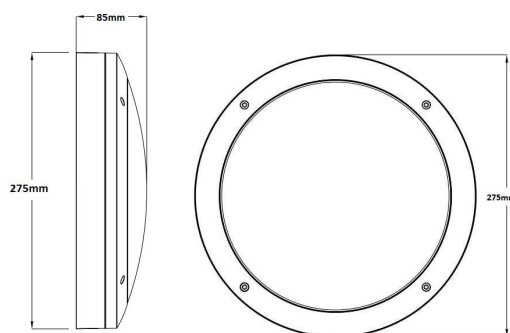

TECHNISCHE VERLICHTING

SPATWATERDICHTE ARMATUREN

BEAM 0700-0701

TECHNISCHE GEGEVENS

| | |
|-------------------|------------------|
| Benaming | Beam 0700 + 0701 |
| Kleur toestel | Zwart |
| Diameter x Hoogte | Ø 275x85mm |
| Klasse | LED |
| Richtbaar | Nee |
| Dimbaar | Nee |
| Vermogen | 18W |
| Voltage | 220-240V 50-60Hz |
| Lichtkleur | 3000K |
| CRI | >80 |
| Lichtstroom | 1400Lm |
| Stralingshoek | 120° |
| IP | 65 |
| IK | 10 |
| Flux Code | 46 77 93 96 100 |
| Energielabel | A++ |