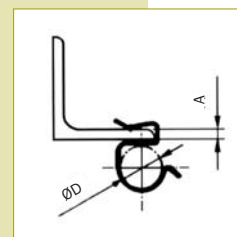

Elementos de fijación rápida
Elements de fixation rapide

Quick attachment devices
Schnellen befestigungselemente

∅D mm.	A mm.		Negro / Noire / Black / Schwarze Cód.	Ref.	€/100
6 - 7	1 - 4	100	10013690	304	9,10
6 - 7	4 - 7,5	100	10013691	305	9,10
6 - 7	7,5 - 12	100	10013692	305.2	9,10
8 - 9	1 - 4	100	10013027	306	9,90
8 - 9	4 - 7,5	100	10013028	307	9,90
8 - 9	7,5 - 12	100	10013258	307.2	9,90
10 - 11	1 - 4	100	10013029	308	11,50
10 - 11	4 - 7,5	100	10013030	309	11,50
10 - 11	7,5 - 12	100	10013259	309.2	11,50
12 - 14	1 - 4	100	10013031	310	14,00
12 - 14	4 - 7,5	100	10013033	311	14,00
12 - 14	7,5 - 12	100	10013260	311.2	14,00
15 - 18	1 - 4	100	10013034	312	16,70
15 - 18	4 - 7,5	100	10013036	313	16,70
15 - 18	7,5 - 12	100	10013261	313.2	16,70
19 - 24	1 - 4	100	10013037	314	19,30
19 - 24	4 - 7,5	100	10013039	315	19,30
19 - 24	7,5 - 12	100	10013262	315.2	19,30
25 - 30	1 - 4	100	10013040	316	22,70
25 - 30	4 - 7,5	100	10013042	317	22,70
25 - 30	7,5 - 12	100	10013263	317.2	22,70