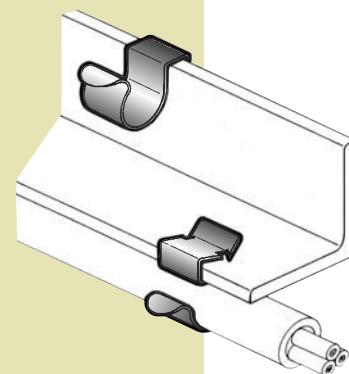

Elementos de fijación rápida
Elements de fixation rapide

Quick attachment devices
Schnellen befestigungselemente

∅D mm.	A mm.		Negro / Noire / Black / Schwarze Cód.	Ref.	€/100
6 - 7	1 - 4	100	10013690	304	9,10
6 - 7	4 - 7,5	100	10013691	305	9,10
6 - 7	7,5 - 12	100	10013692	305.2	9,10
8 - 9	1 - 4	100	10013027	306	9,90
8 - 9	4 - 7,5	100	10013028	307	9,90
8 - 9	7,5 - 12	100	10013258	307.2	9,90
10 - 11	1 - 4	100	10013029	308	11,50
10 - 11	4 - 7,5	100	10013030	309	11,50
10 - 11	7,5 - 12	100	10013259	309.2	11,50
12 - 14	1 - 4	100	10013031	310	14,00
12 - 14	4 - 7,5	100	10013033	311	14,00
12 - 14	7,5 - 12	100	10013260	311.2	14,00
15 - 18	1 - 4	100	10013034	312	16,70
15 - 18	4 - 7,5	100	10013036	313	16,70
15 - 18	7,5 - 12	100	10013261	313.2	16,70
19 - 24	1 - 4	100	10013037	314	19,30
19 - 24	4 - 7,5	100	10013039	315	19,30
19 - 24	7,5 - 12	100	10013262	315.2	19,30
25 - 30	1 - 4	100	10013040	316	22,70
25 - 30	4 - 7,5	100	10013042	317	22,70
25 - 30	7,5 - 12	100	10013263	317.2	22,70