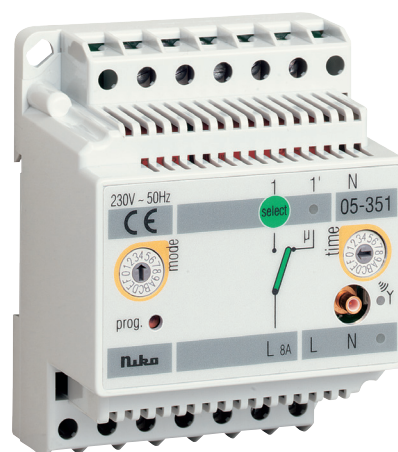

Modulaire draadloze eenkanaalsontvanger

De eenkanaalsontvanger voor montage op DIN-rail is voorzien van één potentiaalvrij wisselcontact (10 A/230 V) en een connector voor de externe antenne (05-309). Draadloze zenders kunnen aangeleerd worden aan deze ontvanger. De ontvanger mag slechts op één fase worden aangesloten. Het wisselcontact mag niet worden gebruikt voor kringen met zeer lage veiligheidsspanning (ZLVS). De modulaire dimmers 05-703, 05-704, 05-715 en 05-728 kunnen worden aangestuurd. Alle dimmers moeten op dezelfde fase worden gevoed.

05-351

4 year warranty

Modulaire 1-kanaals RF-ontvanger

Deze 1-kanaalsontvanger voor DIN-railmontage bedien je draadloos via radiofrequentie. Hij heeft een potentiaalvrij wisselcontact van 10 A/ 230 V, en een aansluiting voor een externe antenne (05-309). Je kiest uit 5 modi voor aan/uit-functies. De bediening gebeurt via 1 of 2 knoppen. De bedientijd stel je naar keuze in tussen 0 en 3 seconden, de uitvaltijd tussen 0 en 120 minuten. Je mag het toestel maar op 1 fase aansluiten. Het contact mag je niet gebruiken voor kringen met zeer lage veiligheidsspanning (ZLVS). De modulaire dimmers 05-703, 05-704, 05-707 en 05-728 kun je gebruiken in combinatie met deze ontvanger. Alle dimmers moeten wel hun voeding krijgen van dezelfde fase.