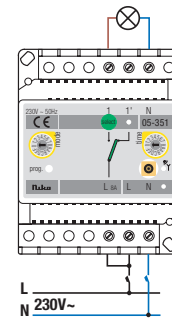

05-351

4 year warranty

Modulaire 1-kanaals RF-ontvanger

Deze 1-kanaalsontvanger voor DIN-railmontage bedien je draadloos via radiofrequentie. Hij heeft een potentiaalvrij wisselcontact van 10 A/ 230 V, en een aansluiting voor een externe antenne (05-309). Je kiest uit 5 modi voor aan/uit-functies. De bediening gebeurt via 1 of 2 knoppen. De bedientijd stel je naar keuze in tussen 0 en 3 seconden, de uitvaltijd tussen 0 en 120 minuten. Je mag het toestel maar op 1 fase aansluiten. Het contact mag je niet gebruiken voor kringen met zeer lage veiligheidsspanning (ZLVS). De modulaire dimmers 05-703, 05-704, 05-707 en 05-728 kun je gebruiken in combinatie met deze ontvanger. Alle dimmers moeten wel hun voeding krijgen van dezelfde fase.

Technische kenmerken:

- afmetingen: 4 E.

Modulaire 1-kanaals-ontvanger, draadloos gestuurd via radiofrequentie (868.3 MHz). Voorzien van een potentiaalvrij schakelcontact van 10 A, 230 V 50 Hz. Keuze uit 5 modes voor de aan/uit functies. Maximum 32 zenders per ontvanger. Min. ontvangstbereik in een gebouw: 30 m. Min. ontvangstbereik in een gebouw: 30 m; in open veld 100 m. Afmetingen DIN-behuizing: 4 modules. Voeding: 230 V 50 Hz. Modulatietype: FSK. In overeenstemming met de Belgische en Europese wetgeving: CE- teken op toestel. Conform de EN60669-2-1-norm, de EG-reglementering en voldoet aan de essentiële eisen van de R&TTE-richtlijn: 1999/5/EC. Mag gebruikt worden in alle Europese lidstaten. Handleiding is bijgevoegd.