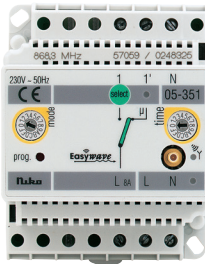

Modulaire draadloze eenkanaalsontvanger

De eenkanaalsontvanger voor montage op DIN-rail is voorzien van één potentiaalvrij wisselcontact (10 A/230 V) en een connector voor de externe antenne (05-309). Draadloze zenders kunnen aangeleerd worden aan deze ontvanger. De ontvanger mag slechts op één fase worden aangesloten. Het wisselcontact mag niet worden gebruikt voor kringen met zeer lage veiligheidsspanning (ZLVS). De modulaire dimmers 05-703, 05-704, 05-715 en 05-728 kunnen worden aangestuurd. Alle dimmers moeten op dezelfde fase worden gevoed.

05-351

4 year warranty

Modulaire 1-kanaals RF-ontvanger

Deze 1-kanaalsontvanger voor DIN-railmontage bedien je draadloos via radiofrequentie. Hij heeft een potentiaalvrij wisselcontact van 10 A/ 230 V, en een aansluiting voor een externe antenne (05-309). Je kiest uit 5 modi voor aan/uit-functies. De bediening gebeurt via 1 of 2 knoppen. De bedientijd stel je naar keuze in tussen 0 en 3 seconden, de uitvaltijd tussen 0 en 120 minuten. Je mag het toestel maar op 1 fase aansluiten. Het contact mag je niet gebruiken voor kringen met zeer lage veiligheidsspanning (ZLVS). De modulaire dimmers 05-703, 05-704, 05-707 en 05-728 kun je gebruiken in combinatie met deze ontvanger. Alle dimmers moeten wel hun voeding krijgen van dezelfde fase.